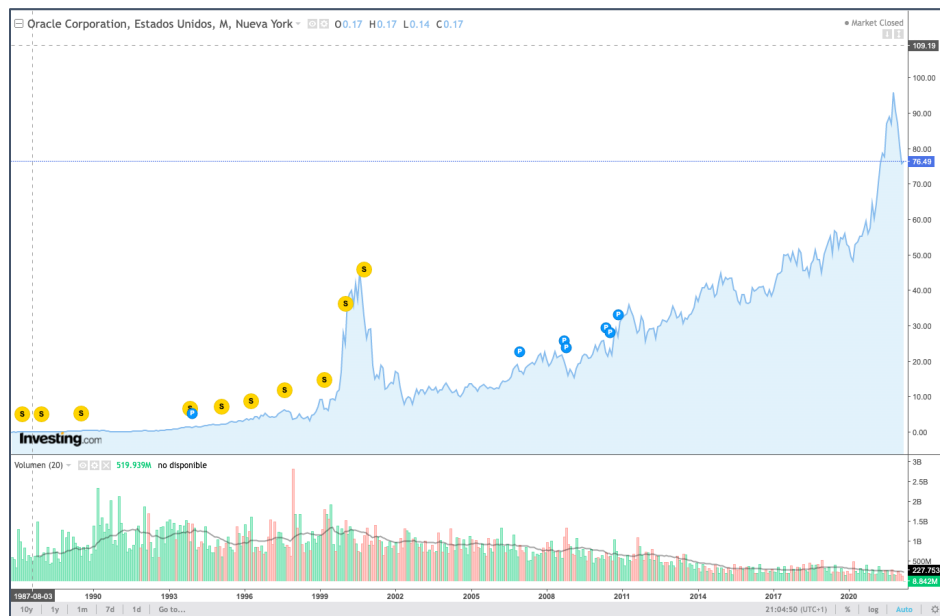

En concreto, las **oficinas de Madrid** se encuentran en: Paseo de la Castellana 81, Madrid.

En pleno centro
madrileño situadas en
el edificio Castellana 81

Así lucen las oficinas de
Oracle en Madrid

Con el siguiente chart podemos ver el desarrollo de la empresa prácticamente desde su creación. Observando la grafica podemos percibir la clara evolución que ha tenido Oracle. Al ser una empresa tecnológica su interés ha ido aumentando con el paso del tiempo.